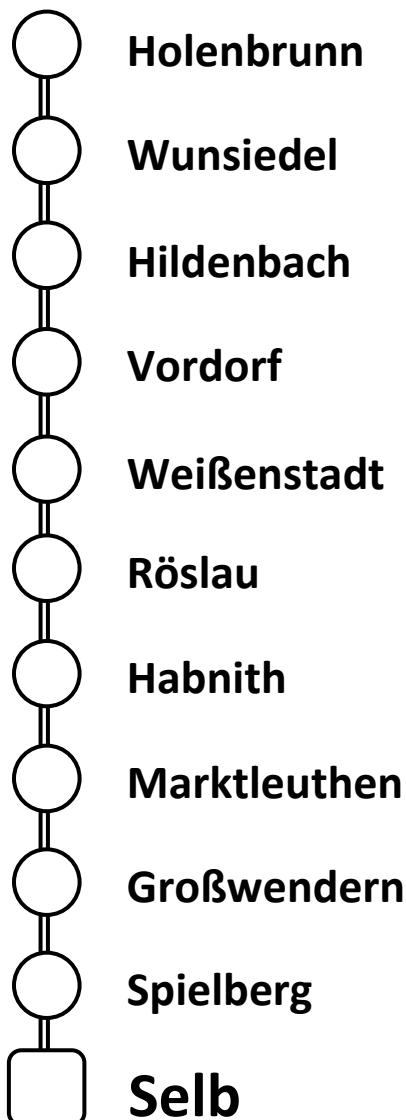

Wiesenfest Selb 2024

Freitag, 12.07.2024

Wichtige Infos:

Zusätzliche Einstiegs-Haltestellen können wie immer beim Nightliner auch genutzt werden, solange es sich um **offizielle** und **ausgeschilderte** Haltestellen handelt, die **direkt** an der Linie liegen! Bei der Hinfahrt bitte deutlich sichtbar an der Straße stehen und z.B. durch Winken auf euch aufmerksam machen.

Bei der Rückfahrt bitte beim Einsteigen mit dem Fahrer den zusätzlichen Ausstieg entlang der Linie absprechen! Solltet ihr eine Haltestelle beim Ausstieg nutzen wollen, die nicht direkt auf der Route liegt sondern einen kleinen Umweg bedeuten, sprecht den Fahrer **bei der Hinfahrt** an. **Der Fahrer entscheidet** dann! Er ist schließlich für alle Fahrgäste verantwortlich.

Wir wünschen euch einen schönen Abend am Goldberg und übertreibt's nicht mit dem Festbier 🍺

Euer Nightliner-Team

Linie 1a

Linie 1b

Selb, Wiesenfest

FREITAG 12.07.2024

Für die Rückfahrt gilt:

Alle Haltestellen werden (evtl. in abweichender Reihenfolge) angefahren. Zusätzliche Stopps bei der Heimfahrt sind nach Absprache mit dem Fahrer (beim Einstieg in den Bus) nur entlang der Linie mgll! Die Fahrt kostet einfach 2€.

Linie 1a

Ort	Haltestelle	Hin	Rück
Holenbrunn	Haltestelle Spk	19:00	↑
Wunsiedel	Busbahnhof	19:05	
Hildenbach	Abzweigung	19:08	
Vordorf	Haltestelle	19:10	
Weißenstadt	Kirche	19:17	
Röslau	Post	19:27	
Habnith	Abzweigung	19:33	
Marktleuthen	Markt	19:34	
Großwendern	Abzweigung	19:39	
Spielberg	Abzweigung	19:42	
Selb	Schützengarten	19:48	