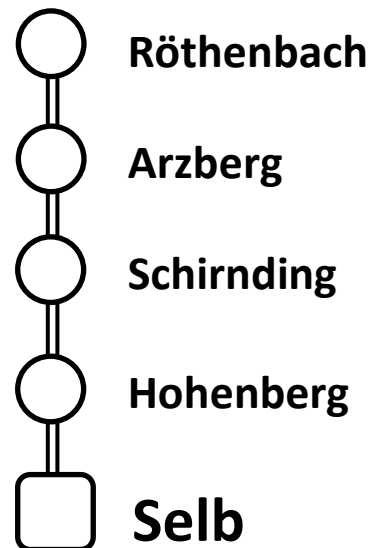

Bei der Rückfahrt bitte beim Einsteigen mit dem Fahrer den zusätzlichen Ausstieg entlang der Linie absprechen! Solltet ihr eine Haltestelle beim Ausstieg nutzen wollen, die nicht direkt auf der Route liegt sondern einen kleinen Umweg bedeuten, sprecht den Fahrer **bei der Hinfahrt** an. **Der Fahrer entscheidet** dann! Er ist schließlich für alle Fahrgäste verantwortlich.

Wir wünschen euch einen schönen Abend am Goldberg und übertreibt's nicht mit dem Festbier 🍺

Euer Nightliner-Team

Linie 1a

Linie 1b

Selb, Wiesenfest

FREITAG 12.07.2024

Für die Rückfahrt gilt:

Alle Haltestellen werden (evtl. in abweichender Reihenfolge) angefahren. Zusätzliche Stopps bei der Heimfahrt sind nach Absprache mit dem Fahrer (beim Einstieg in den Bus) nur entlang der Linie mgll! Die Fahrt kostet einfach 2€.