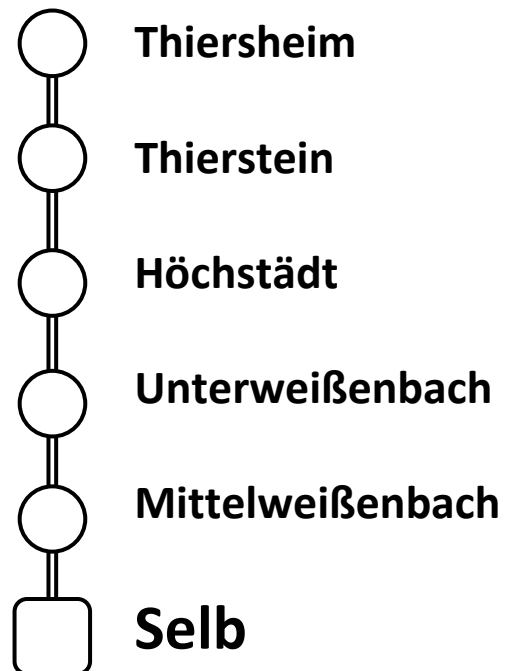

Wir wünschen euch einen schönen Abend am Goldberg und übertreibt's nicht mit dem Festbier 🍺

Euer Nightliner-Team

Linie 1a

Linie 1b

Selb, Wiesenfest

FREITAG 12.07.2024

Für die Rückfahrt gilt:

Alle Haltestellen werden (evtl. in abweichender Reihenfolge) angefahren. Zusätzliche Stopps bei der Heimfahrt sind nach Absprache mit dem Fahrer (beim Einstieg in den Bus) nur entlang der Linie mgll! Die Fahrt kostet einfach 2€.

Linie 1a

Ort	Haltestelle	Hin	Rück
Holenbrunn	Haltestelle Spk	19:00	↑
Wunsiedel	Busbahnhof	19:05	
Hildenbach	Abzweigung	19:08	
Vordorf	Haltestelle	19:10	
Weißenstadt	Kirche	19:17	
Röslau	Post	19:27	
Habnith	Abzweigung	19:33	
Marktleuthen	Markt	19:34	
Großwendern	Abzweigung	19:39	
Spielberg	Abzweigung	19:42	
Selb	Schützengarten	19:48	

Linie 1b

Ort	Haltestelle	Hin	Rück
Röthenbach	Haltestelle	20:20	↑
Arzberg	Busbahnhof	20:22	
Schirnding	Bahnhof	20:28	
Hohenberg a.d. E.	Markt	20:33	
Selb	Schützengarten	20:55	

Linie 2a

Linie 2b

Selb, Wiesenfest
FREITAG 12.07.2024