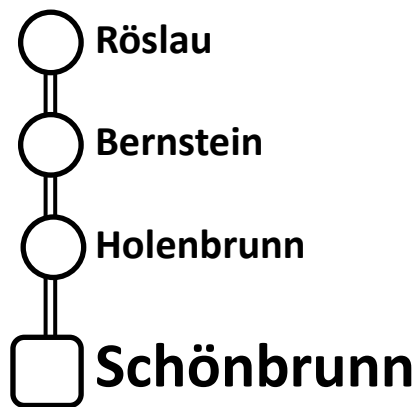

Linie 2a

Linie 2b

Schönbrunn 2023

Samstag/

Sonntag

27./28.05

BRAUEREIHOFFEST

Läuft[®]

night Liner

LANDKREIS WUNSIEDEL

Fahrpreis 2 €. Für die Rückfahrt gilt: Alle Haltestellen werden (evtl. in abweichender Reihe) wieder angefahren. Zusätzliche Ausstiege nach Absprache mit dem Fahrer nur entlang der Linie möglich.

Linie 3a

Linie 3b

Linie 3c

Schönbrunn 2023

Samstag/

Sonntag

27./28.05

BRAUEREIHOFFEST