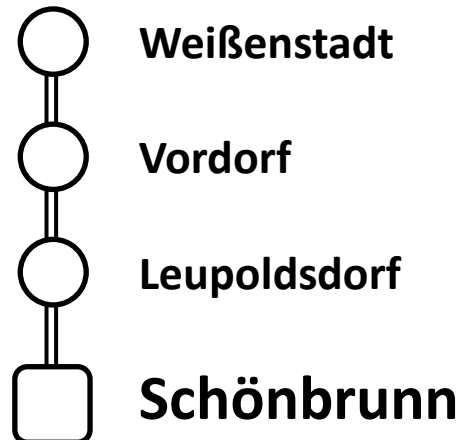

Linie 1b

Linie 1c

Schönbrunn 2023

Samstag/

Sonntag

27./28.05

BRAUEREIHOFFEST

Läuft[®]

night Liner

LANDKREIS WUNSIEDEL

Fahrpreis 2 €. Für die Rückfahrt gilt: Alle Haltestellen werden (evtl. in abweichender Reihe) wieder angefahren. Zusätzliche Ausstiege nach Absprache mit dem Fahrer nur entlang der Linie möglich.

Linie 2a

Linie 2b

Schönbrunn 2023

Samstag/

Sonntag

27./28.05

BRAUEREIHOFFEST

Läuft[®]